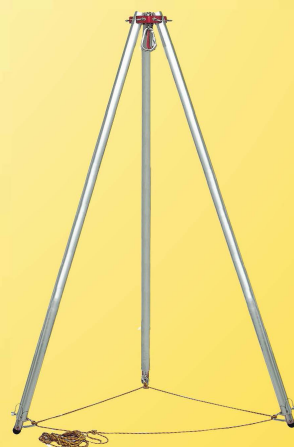

# CEVEDALE tripod

# 842

210÷310 cm

имеется также:

# 842.01 CEVEDALE MONO (un argano)

# 842.02 TRIPODE (senza argano)

Kong Cevedale тренога из алюминиевого сплава с регулируемыми стойками. Она оснащена двумя лебедками с переменной скоростью. Легкая, компактная, подходит для любого типа грунта. Треногу легко переносить в специальном чехле. Она поставляется с аксессуарами необходимыми для работы. Очень легко и быстро собирается.